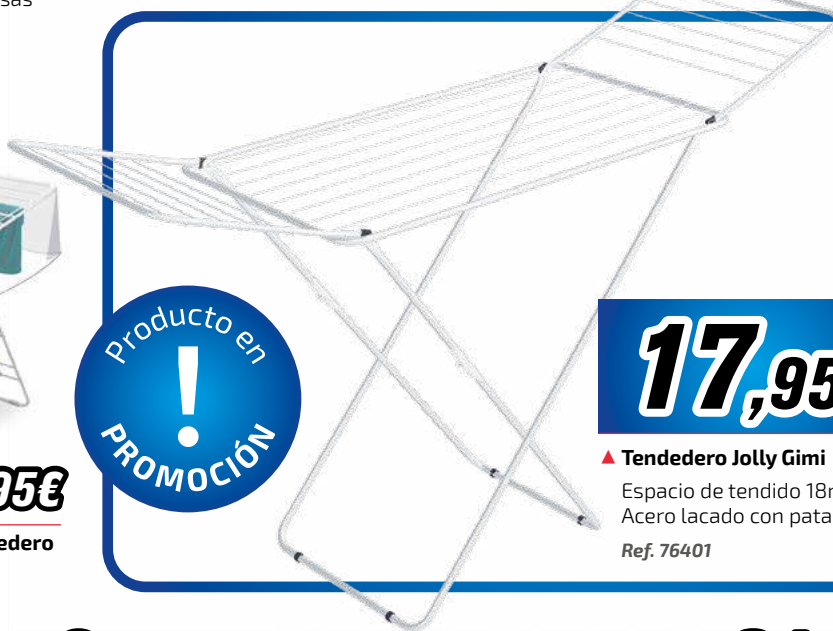

▲ **Cubre tendedero**

120x260cm

Ref. 83540

Producto en
PROMOCIÓN

17,95€

▲ **Tendedero Jolly Gimi**

Espacio de tendido 18m
Acero lacado con patas en aspa

Ref. 76401