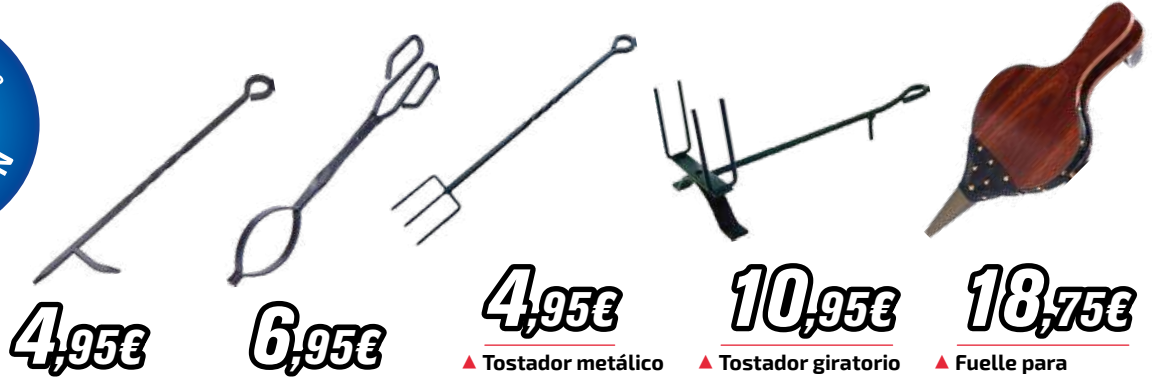

# Accesorios para chimeneas y estufas

Producto en  
**PROMOCIÓN**

**29,95€**

▲ **Kit de chimenea**

3 piezas  
Color negro  
Incluye:  
Atizador  
Pala recogedora  
Cepillo  
Ref. 85752

**4,95€**  
▲ **Gancho atizador metálico**  
Color negro  
Largo 45,5cm  
Ref. 85761

**6,95€**  
▲ **Tenaza metálica**  
Color negro  
Largo 46cm  
Ref. 85762

**4,95€**  
▲ **Tostador metálico**  
Color negro  
Largo 51cm  
Ref. 85763

**10,95€**  
▲ **Tostador giratorio**  
Color negro  
Ideal para chimeneas  
Ref. 73059