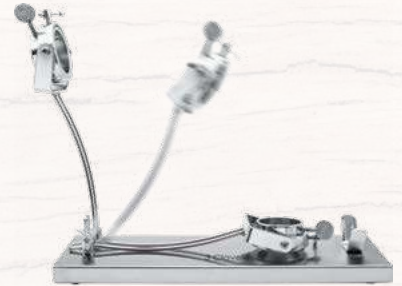

69,95€

▲ **Jamonero con cabezal giratorio 3 clavetes**
Acero inoxidable
Topes antideslizantes
Plegable
Ref. 14664