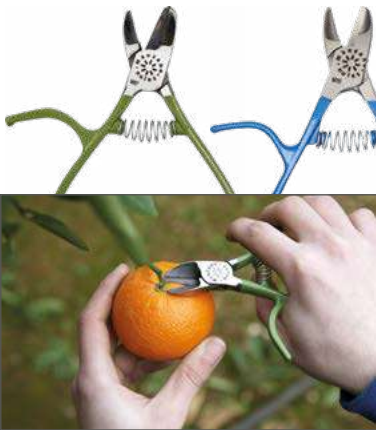

Desde
21,95€

▲ Tijera para la recolección de cítricos

Acero al carbono
Ergonómica
Puntas redondeadas
Corte by-pass

M87-DI Ref. 79200 (39,95€)

M15-DI Ref. 79201 (27,95€)

Citric Ref. 79202 (21,95€)

48,75€

▲ Cortasetos Easycut Gardena

Cuchillas onduladas de 200mm
Ligera y con amortiguadores grandes
Ref. 74320