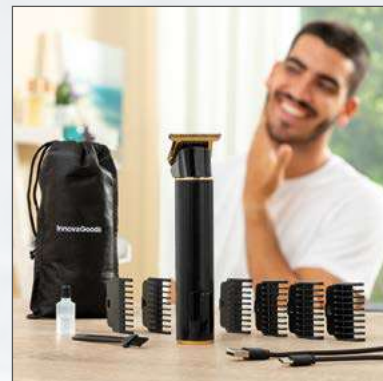

17,95€

◀ **Afeitadora eléctrica recargable**

Cabezal triple individual flotante
Incluye bolsa de viaje y accesorios
Indicador de carga
Con cortapatillas

Ref. 07592

19,95€

◀ **Afeitadora eléctrica recargable**

3W
Cabezal triple individual flotante
Con cepillo de limpieza
Indicador de carga
Lavable

Ref. 07597

9,95€

▲ **Conjunto cortador de vello facial**

Sistema de cuchilla circular
Funciona con 1 pila AA (no incluida)
Incluye accesorios y base de sujeción

Ref. 07594

39,95€

◀ **Multigroom 6 en 1 Babylliss**

Cuchillas de acero inoxidable
Hasta 60 minutos de autonomía
Varios cabezales para barba, nariz y orejas.
Incluye bolsa de almacenamiento y cepillo de limpieza.

Ref. 07469

13,45€

◀ **Máquina corta cabellos recargable**

10W
Control de cuchilla ajustable
Incluye accesorios
Hasta 45 min. de autonomía

Ref. 07590

9,95€

▲ **Máquina corta cabellos**

10W.
Control de cuchilla ajustable
4 Peines de recorte:
3mm - 6mm - 9mm - 12mm
Incluye accesorios

Ref. 07591

21,95€

◀ **Máquina corta cabellos recargable**

10W
Cabezal de corte extraíble
2 peines de recorte
Función de perfilado
Incluye accesorios

Ref. 07629

44,95€

◀ **Máquina cortacabellos Babylliss**

Inalámbrico
Cabezal 100% metálico
Cuchillas de acero inoxidable
60 minutos de autonomía
13 Longitudes de corte
0,5-24mm

Ref. 07468

6,50€

◀ **Cabezal de recambio**

Para cepillo de dientes eléctrico

Ref. 07619

24,95€

◀ **Cepillo de dientes eléctrico**

3 modos de vibración
Resistente al agua IPX7
Batería recargable con USB tipo C
Incluye 2 cabezales y cable de carga

Ref. 07618

36,95€