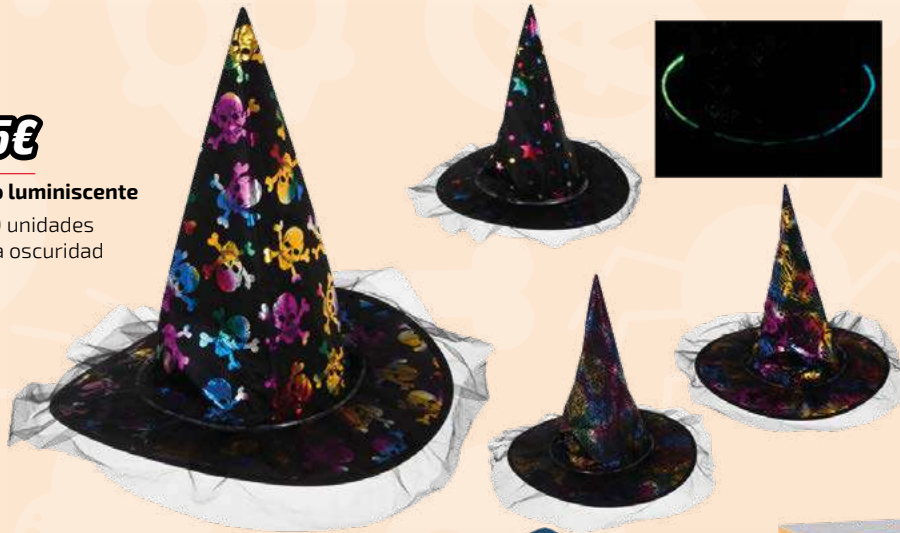

# Halloween

**5,20€**

◀ **Linterna Halloween**

Con luz y sonido  
Varios modelos  
Funciona con pilas  
(incluidas)  
14cm

Ref. 72124

**8,75€**

▲ **Guirnalda Halloween**

Funciona a pilas  
10 esqueletos con luz

Ref. 71847

**1,95€**

◀ **Esqueleto luminiscente**

Pack de 10 unidades  
Brilla en la oscuridad  
15cm

Ref. 71858

**8,75€**

◀ **Sombrero de bruja con luz**

38,5x35cm  
Varios modelos