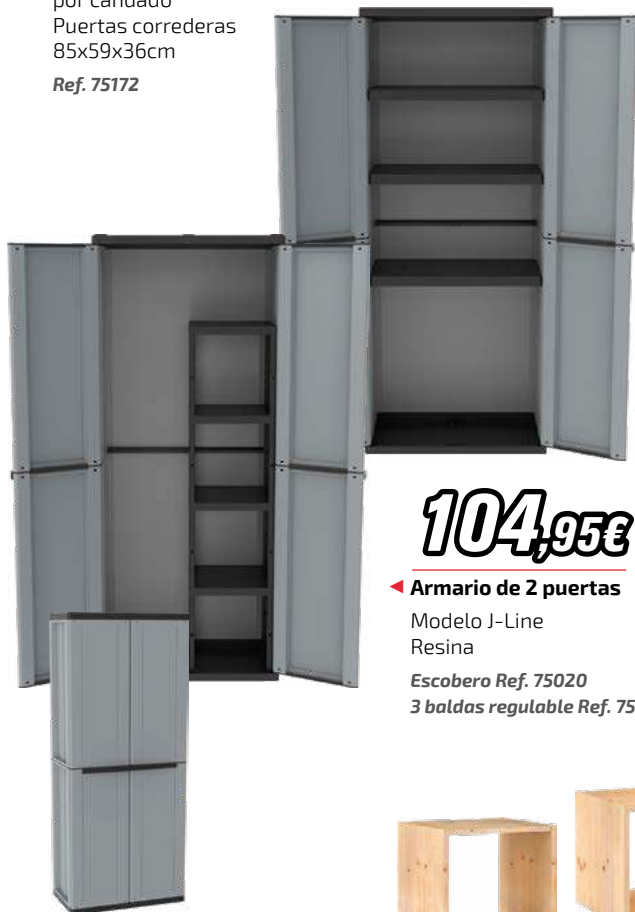

104,95€

◀ Armario de 2 puertas

Modelo J-Line
Resina
Escobero Ref. 75020
3 baldas regulable Ref. 75021