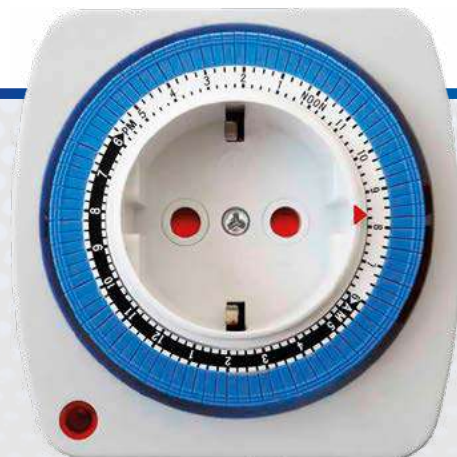

8,95€

▲ Programador diario compacto

Ref. 03006