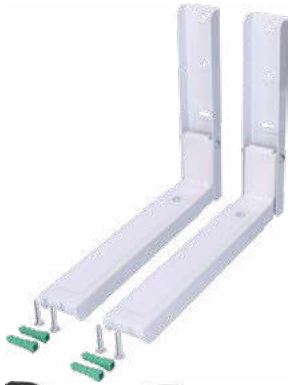

### ◀ Burlete doble cara bajo puerta

95cmx25mm  
Gris

Ref. 47318

**Soportes**

**13,35€**

◀ **Soporte microondas**  
Extensible 29 a 45cm  
Máximo 40Kg  
Ref. 66053

**16,70€**

◀ **Soporte pantalla TV**  
Doble brazo articulado  
23-42" - 25Kg  
Giratorio 180°  
Inclinable -15°/+15°  
VESA 200x200mm  
Separación de pared 80-381mm  
Ref. 50132