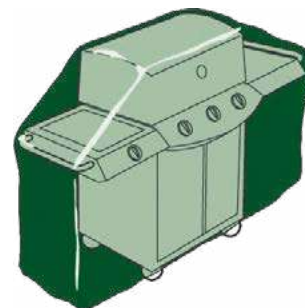

Desde
34,95€

▲ **Funda cubre barbacoas**

128x80x253cm
Impermeable
Con ojales y cuerda de sujeción

Polietileno 100g/m² Ref. 74673 (34,95€)
Poliéster 240g/m² Ref. 74697 (74,95€)