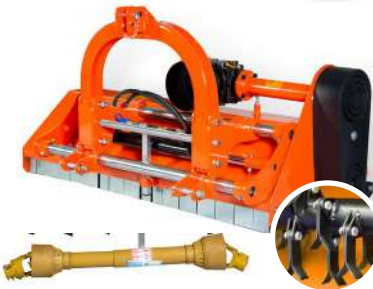

• Incluye cardan de transmisión

1.410,00 €

DESBROZADORA TRACTOR CUCHILLAS Y

PTODTCY125

- 🔑 20-30 HP
- 📏 1250 mm
- 👤 42 uds
- 📊 160 Kg

• Incluye cardan de transmisión

1.500,00 €

NEW

DESBROZADORA TRACTOR CUCHILLAS Y

PTODTCY125

- 🔑 25-35 HP
- 📏 1250 mm
- 👤 84 uds
- 📊 240 Kg

• Incluye cardan de transmisión

2.500,00 €

DESBROZADORA TRACTOR CUCHILLAS Y

PTODTCY135

- 🔑 20-35 HP
- 📏 1350 mm
- 👤 84 uds
- 📊 255 Kg