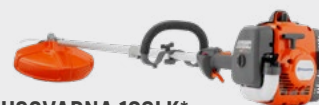

DESBROZADORAS DIVISIBLES MULTIFUNCIÓN

HUSQVARNA 129LK*

Recortadora muy versátil.

27,6 cc
0,8 kW
4,7 kg

OFERTA
429 €
Antes: 499,00 €

*Incluye equipo de desbroce con trimmy