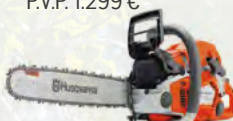

⚡ 50,1 cc ⚖️ 5,3 kg

779 €

P.V.P. 899 €

HUSQVARNA 540XP MARK III

Motosierra a gasolina ligera y potente, diseñada para tareas profesionales de poda y desrame.

⚡ 39,1 cc ⚖️ 4,1 kg

1.099 €

P.V.P. 1.299 €