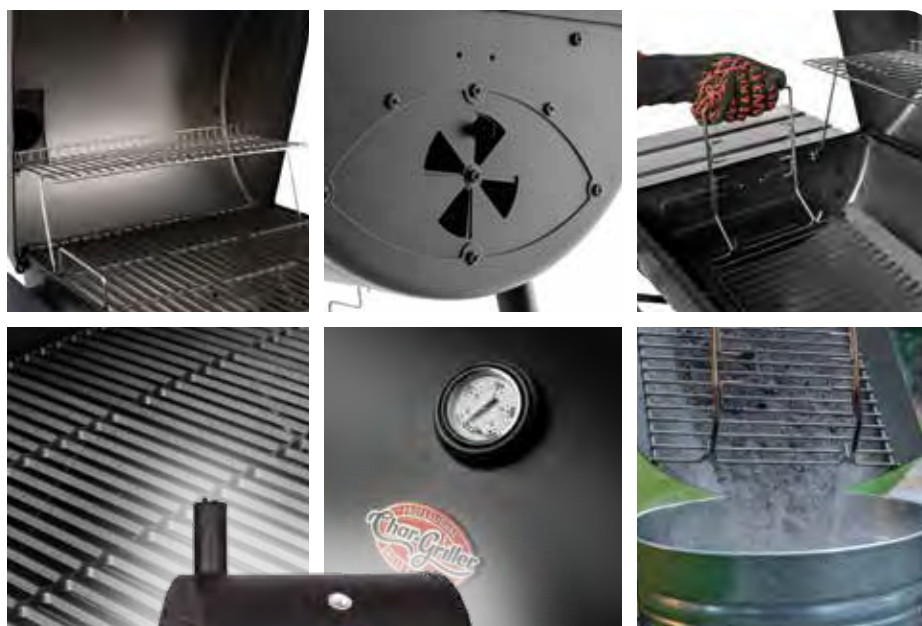

€ 139,00

BARBACOA CARBÓN Y LEÑA MENORCA

ladrillos refractarios, parrilla asadora cromada regulable en 3 alturas, frontal extraíble para la limpieza, bandeja lateral con 2 colgadores, bandeja inferior y ruedas para el transporte. 103 x 56 x 99 cm.
Ref. 32.1252

€ 149,00

BARBACOAS CARBÓN

BARBACOA CARBÓN MIRANDA

parrillas asadoras cromadas, bandeja recoge cenizas, bandeja lateral, cajón cenicero, bandeja inferior y ruedas de goma 2 fijas y 2 con giro y freno.

Ref. 32.1254

€ **179,00**

BARBACOA DE CARBÓN Y LEÑA CHARGRILLER

Carro de acero tubular. Parrilla ajustable 3 alturas (51 x 50 cm.), 0,28 m² antiadherente. Fácil limpieza. Rejilla para mantener la comida caliente. Chimenea. Termómetro. Dos estanterías de madera. Base con estantería metálica. 88,9 x 73,7 x 127 cm.