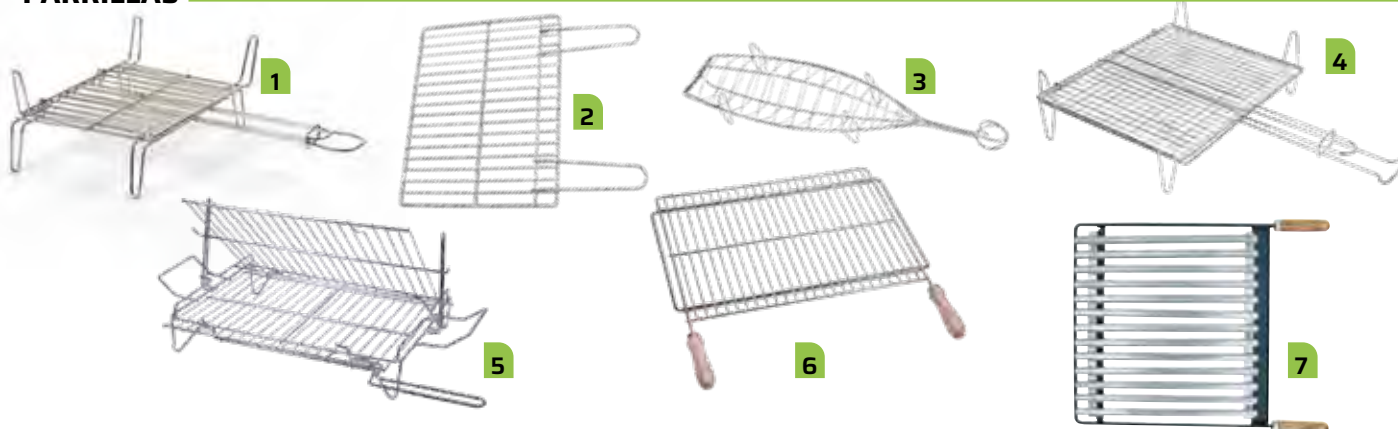

ALFOMBRA PROTECTORA PARA BARBACOA BARBECUE

0,75 x 1,2 m. Ignífuga. Protege los suelos. Antideslizante y adaptable a cualquier espacio. Muy fácil de limpiar con agua y jabón. Fabricada en España. Ref. 32.709

€ **26,95**

PARRILLAS

PARRILLAS

1	Alambre doble garcima	Estañada	0 x 25, 25 x 30, 30 x 35, 35 x 40, 40 x 45 o 45 x 50 cm	Ref. 32.1014 - 32.1019	Desde € 9,00
2	Parrilla zincada	-	60 x 41 cm.	Ref. 32.1150	€ 17,95
3	Besuguera inox	Con patas.	54 x 13,5 x 8 cm	Ref. 32.1594	€ 23,95
4	Pescado zincada	Con patas 90 mm	35 x 40, 40 x 45 o 45 x 50 cm	Ref. 32.1591-32.1593	Desde € 25,50
5	Doble giratoria		56 x 40 o 72 x 50 cm	Ref. 32.983 - 32.984	Desde € 39,00
6	Barbacoa extensible	Acero zincado. Mangos madera y varillas reforzadas	50 x 40 cm / 60 x 40 cm / 70 x 40 cm	Ref. 32.1595 - 32.1597	Desde € 41,95
7	Parrilla barbacoa el zorro	De acero inox., con bandeja escurrigrasas	60 x 41 cm	Ref. 32.1149	€ 49,90